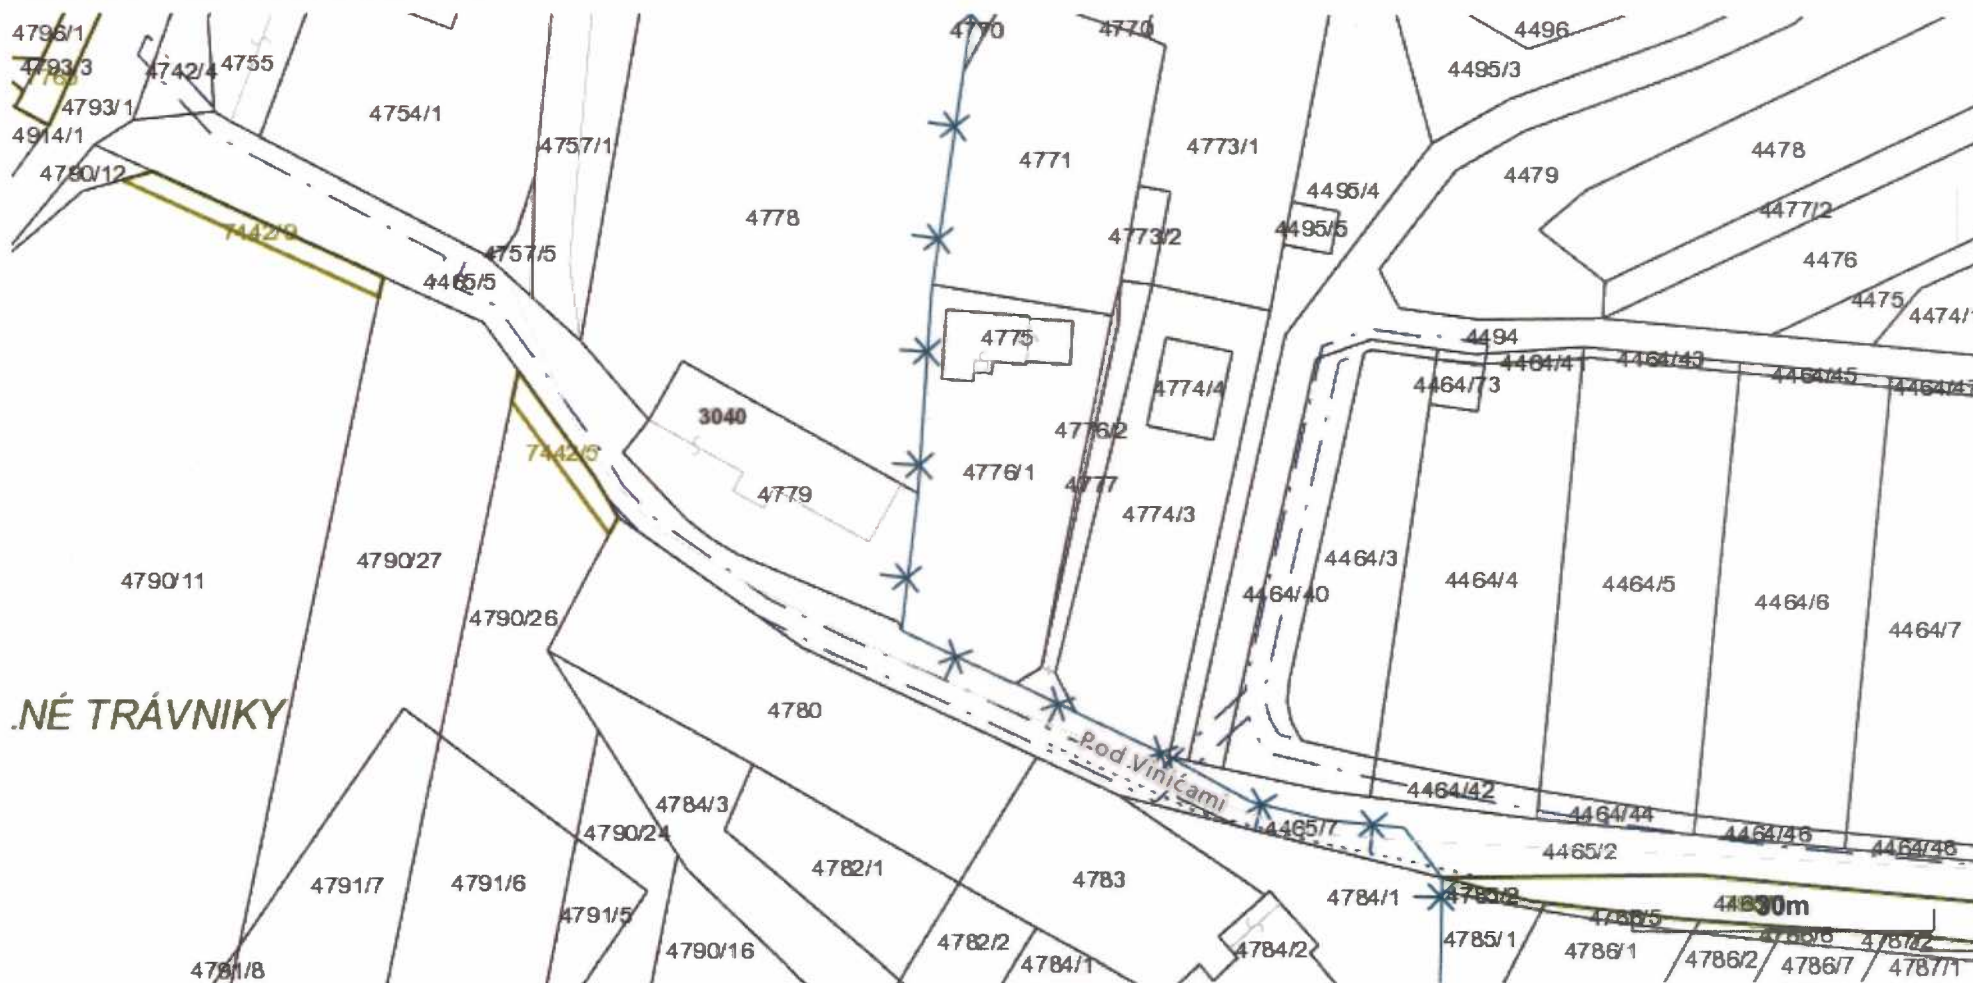

Parcela registra C, 4788/1

Bratislavský > Pezinok > Modra > k.ú. Modra

Parcela registra C, 4788/1

Bratislavský > Pezinok > Modra > k.ú. Modra

Vytlačené z aplikácie Mapový klient ZBGIS. Nepoužiteľné na právne úkony.

(1/3)

Meranie a grafické znázornenie je len informatívne a je nepoužiteľné na vytýčenie hraníc pozemkov a osadenie stavieb na pozemky. Vytýčenie hraníc pozemkov a osadenie stavieb na pozemky môže vykonať len odborne spôsobilá osoba.