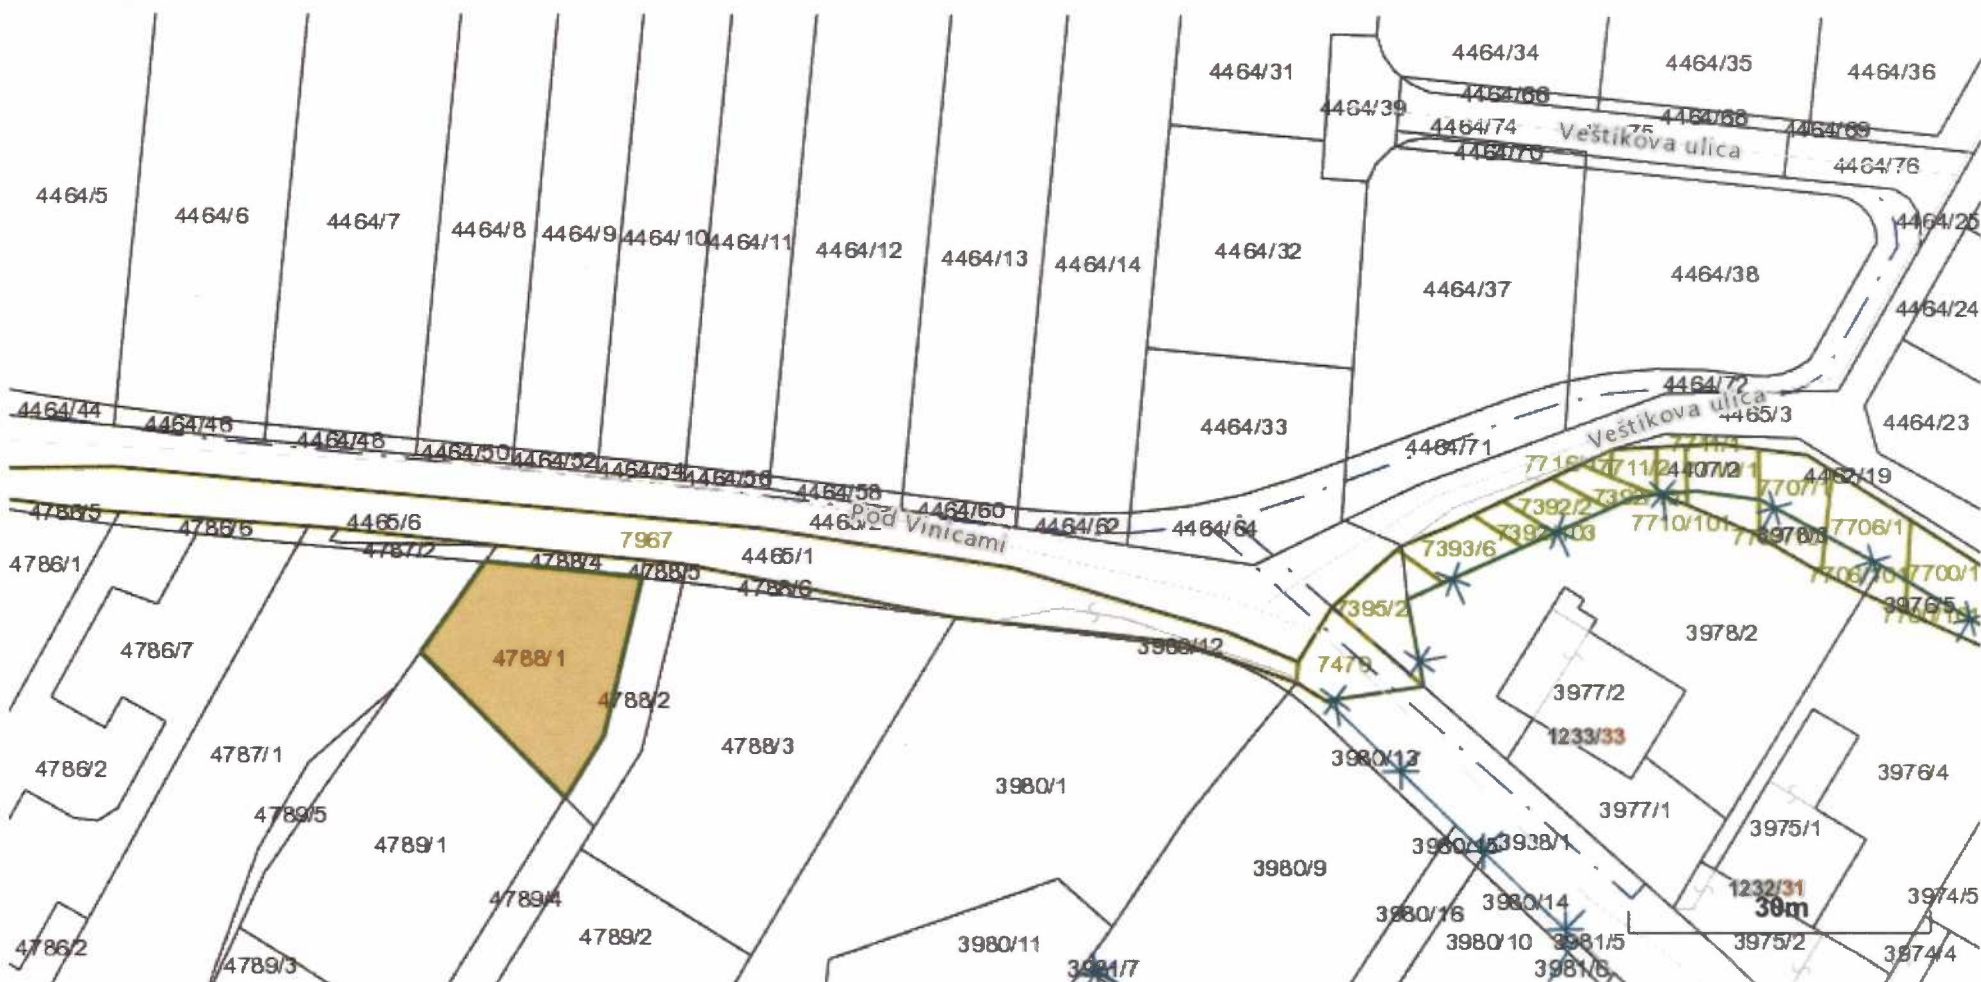

Parcela registra C, 4788/1

Bratislavský > Pezinok > Modra > k.ú. Modra

Parcela registra C, 4788/1

Bratislavský > Pezinok > Modra > k.ú. Modra

Vytlačené z aplikácie Mapový klient ZBGIS. Nepoužiteľné na právne úkony.

(1/3)

Meranie a grafické znázornenie je len informatívne a je nepoužiteľné na vytýčenie hraníc pozemkov a osadenie stavieb na pozemky. Vytýčenie hraníc pozemkov a osadenie stavieb na pozemky môže vykonať len odborne spôsobilá osoba.